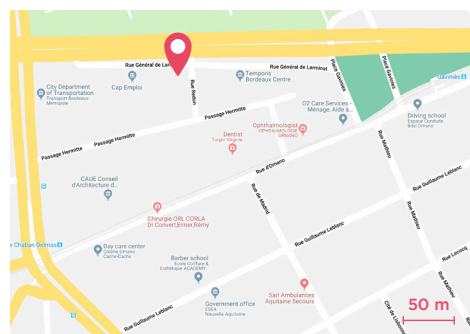

## APPART'CITY ★★★ BORDEAUX CENTRE

36 rue du Général de Larminat • 33000 BORDEAUX • France

### POINTS FORTS

- + À proximité du CHU et de la cité administrative
- + À 10 min en tram du centre historique
- + Au cœur du quartier d'affaires et commerces à proximité

### ACCÈS

- Aéroport de Bordeaux Mérignac à 10,5 km.
- Gare Bordeaux St Jean à 4,7 km.
- Autoroutes A10 depuis Paris («L'Aquitaine»), A62 depuis le Pays Basque (Autoroute des Deux Mers), A63 depuis Toulouse (Autoroute de la Cote Basque) ou A89 depuis Lyon (La Transeuropéenne).
- Bus 9, arrêt Barrière Saint-Augustin.
- Tram : ligne A, station Gavinies à 2 min à pied.